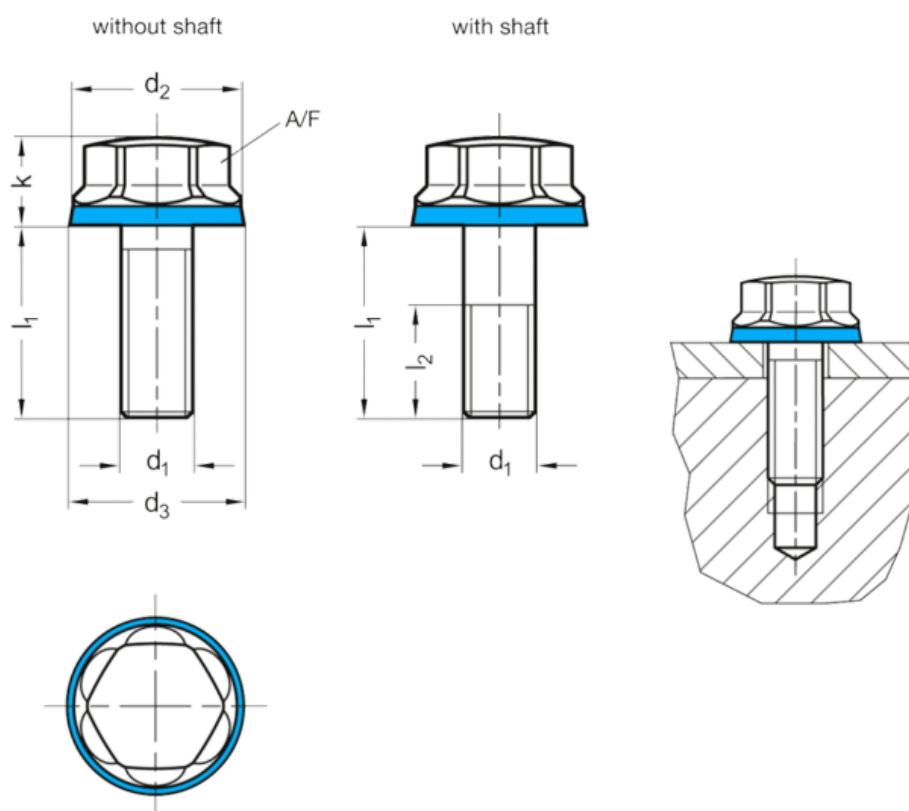

Varenummer: 201581M630MTE
Beskrivelse: E+G Bolt GN 1581-M6-30-MT-E
EPDM tætningsring i hygiejnisk design

Mål

A/F	= 10
d1	= M6
d2	= 13
d3	= 13.8
l1 med bryst	= -
l1 uden bryst	= 30
l2	= -
k	= 7.5

Vægt i (g) = 12